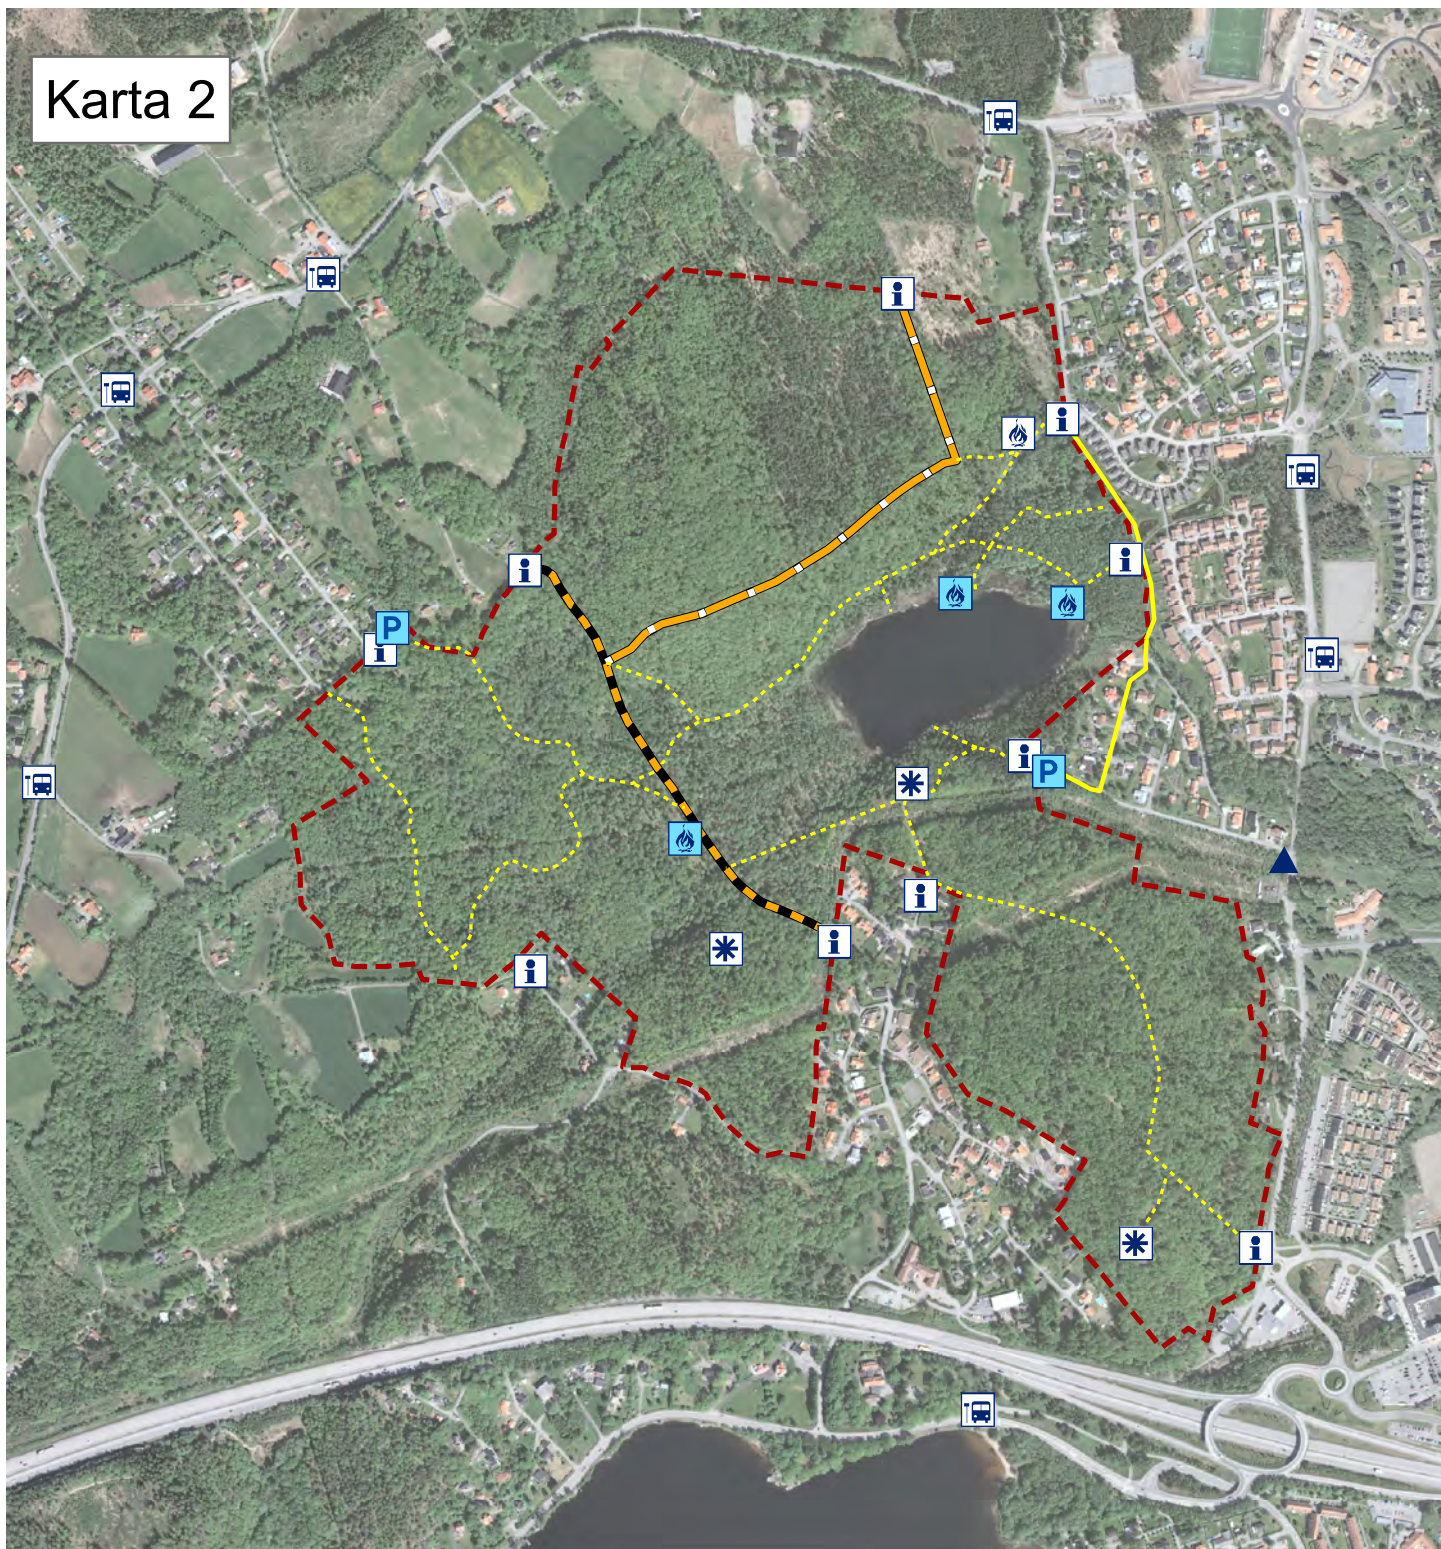

# Karta 2

## Skötselplan för naturreservatet Gallhålan Anordningar för besökare

- |  |                             |  |                             |
|--|-----------------------------|--|-----------------------------|
|  | Rast-/grillplats, befintlig |  | Gång- och ridväg, befintlig |
|  | Rast-/grillplats, planerad  |  | Ridväg, planerad            |
|  | Informationsskylt           |  | Stig                        |
|  | P-plats, planerad           |  | Stig/väg utanför reservatet |
|  | Utsiktsplats                |  | Reservatsgräns              |
|  | Vägs skylt                  |  |                             |
|  | Busshållplats               |  |                             |

Skala (i A4) 1:10 000

0 100 200 300 400 Meter

LÄNSSTYRELSEN  
VÄSTRA GÖTALANDS LÄN

Illustrationskarta till skötselplan för naturreservatet Gallhålan  
Tillhör Länsstyrelsens beslut 2013-12-03, dnr 511-23717-2012  
© Länsstyrelsen i Västra Götalands län  
© Lantmäteriet Geodatasamverkan