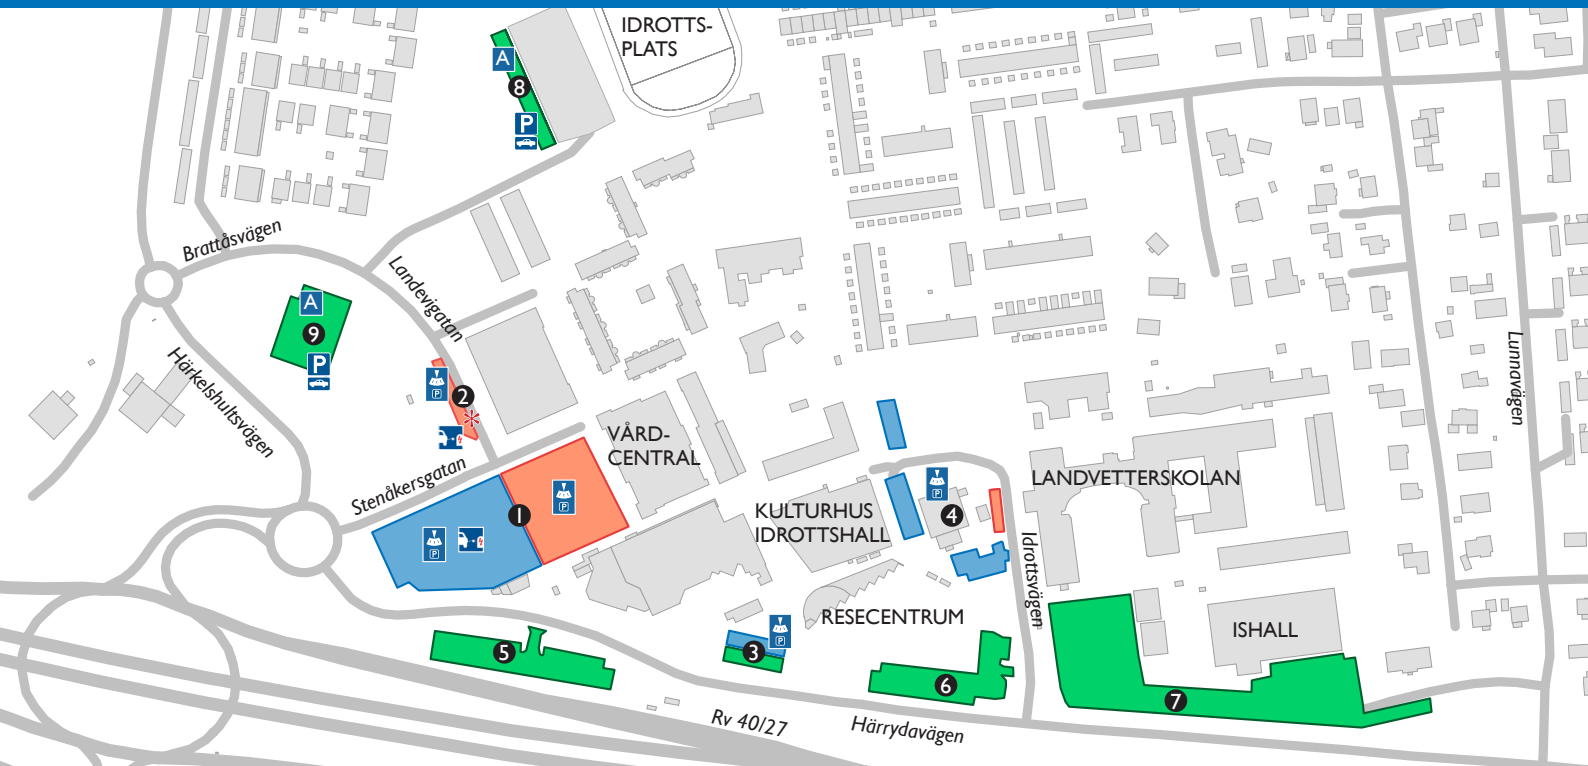

PARKERING I LANDVETTER

- Korttidsparkering upp till 1 timma
- Korttidsparkering upp till 2 timmar
- Långtidsparkering max 24 timmar

- P-skiva
- Laddstation
  * Snabbladdare
- Tillstånd A
  på natten
- Endast personbil

- ① ② Centrum, ca 370 platser
- ③ Härrydavägen, 20 platser
- ④ Idrottsvägen, 50 platser
- ⑤ Motorväghållplatsen, 70 platser
- ⑥ Resecentrum, 65 platser
- ⑦ Landvetterskolan, 220 platser
- ⑧ Landevi, 26 platser
- ⑨ Gamla pendelparkeringen, 70 platser