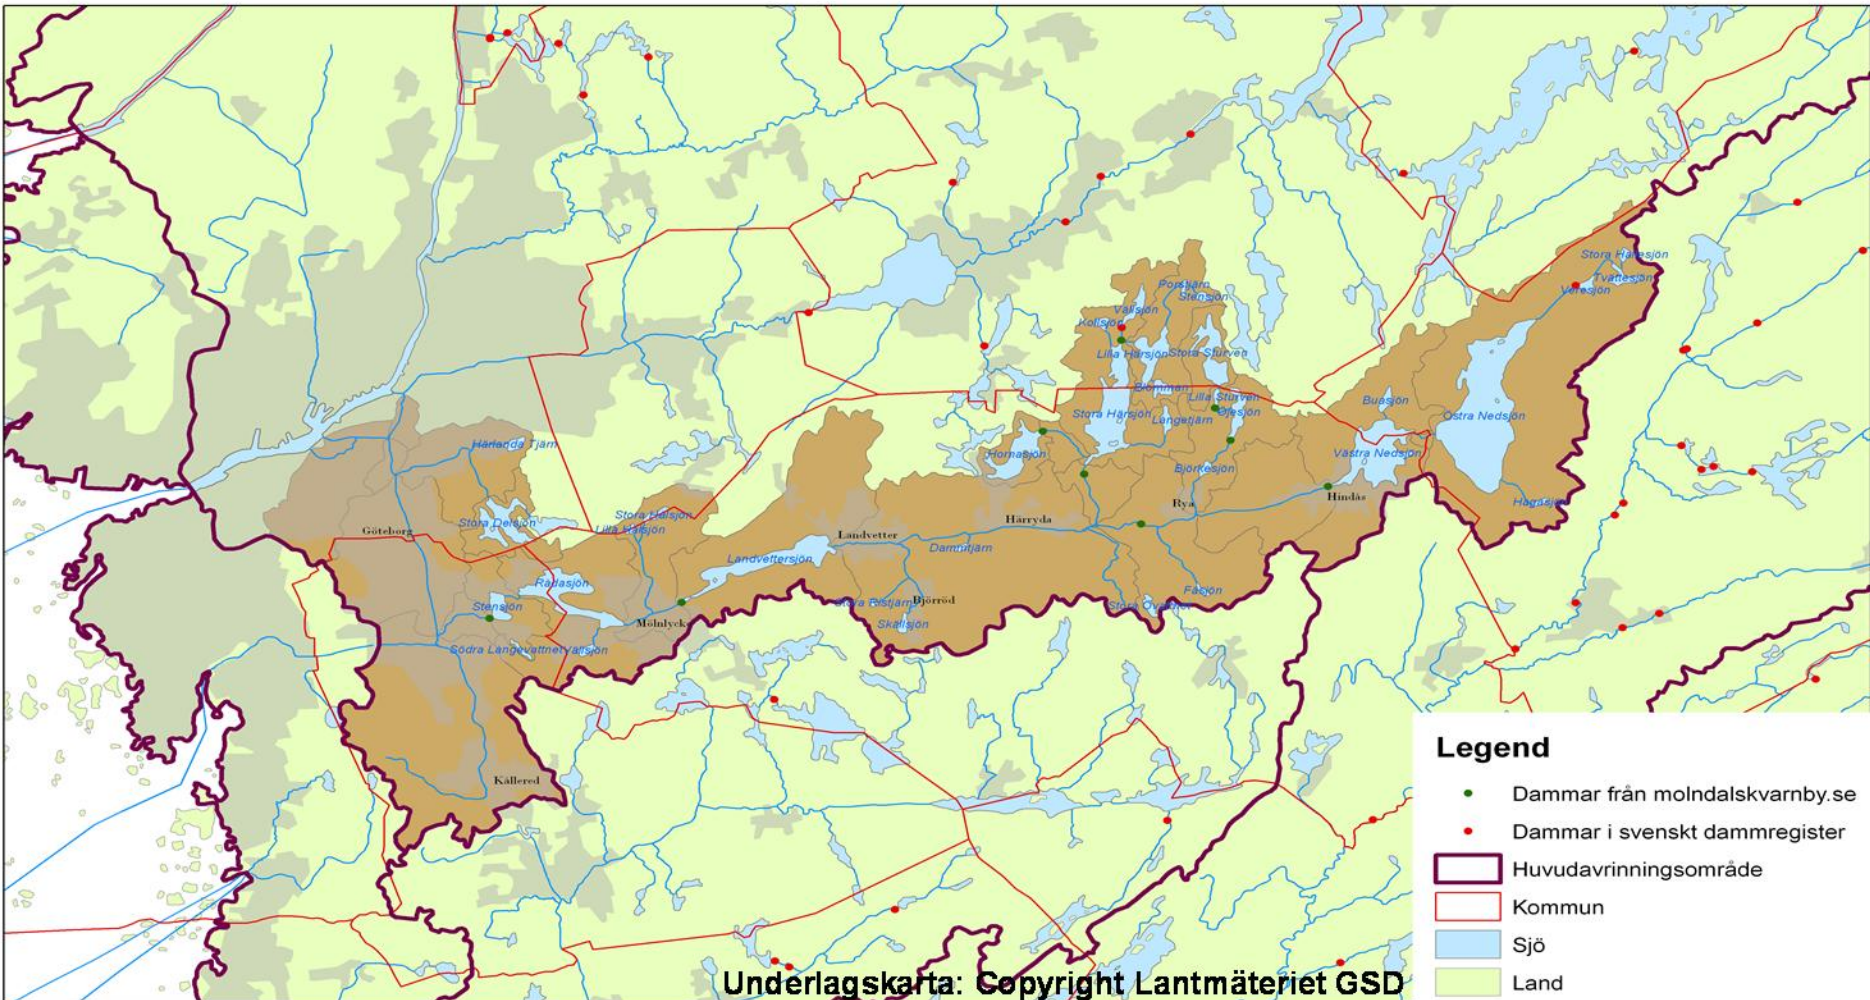

# Mölnดาลsåns avrinningsområde

## Legend

- Dammar från molndalskvarnby.se
- Dammar i svenskt dammregister
- ▭ Huvudavrinningsområde
- ▭ Kommun
- ▭ Sjö
- ▭ Land
- Vattendrag
- ▭ Tätort
- ▭ Mölnดาลsån delavrinningsområden

0 4 8 16 Km