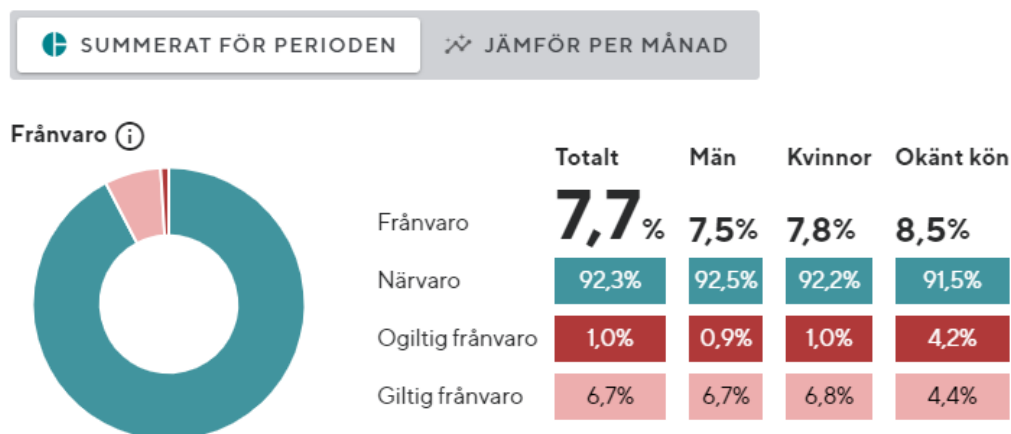

Uppföljning närvaro september 2023

Varje månad följs närvaron upp i kommunens skolor och meddelas nämnden för utbildning, kultur och fritid. Statistiken lämnas totalt för kommunen samt per skolenhet.

Materialet tas fram från Skola 24, det digitala närvarosystem som används i kommunens skolor. När fler månader följs upp kommer även jämförelser mellan månadernas resultat att presenteras.

Frånvarostatistiken delas även in utifrån kön. Okänt kön innebär att eleven har tillfälligt personnummer och kön kan ej särskiljas.